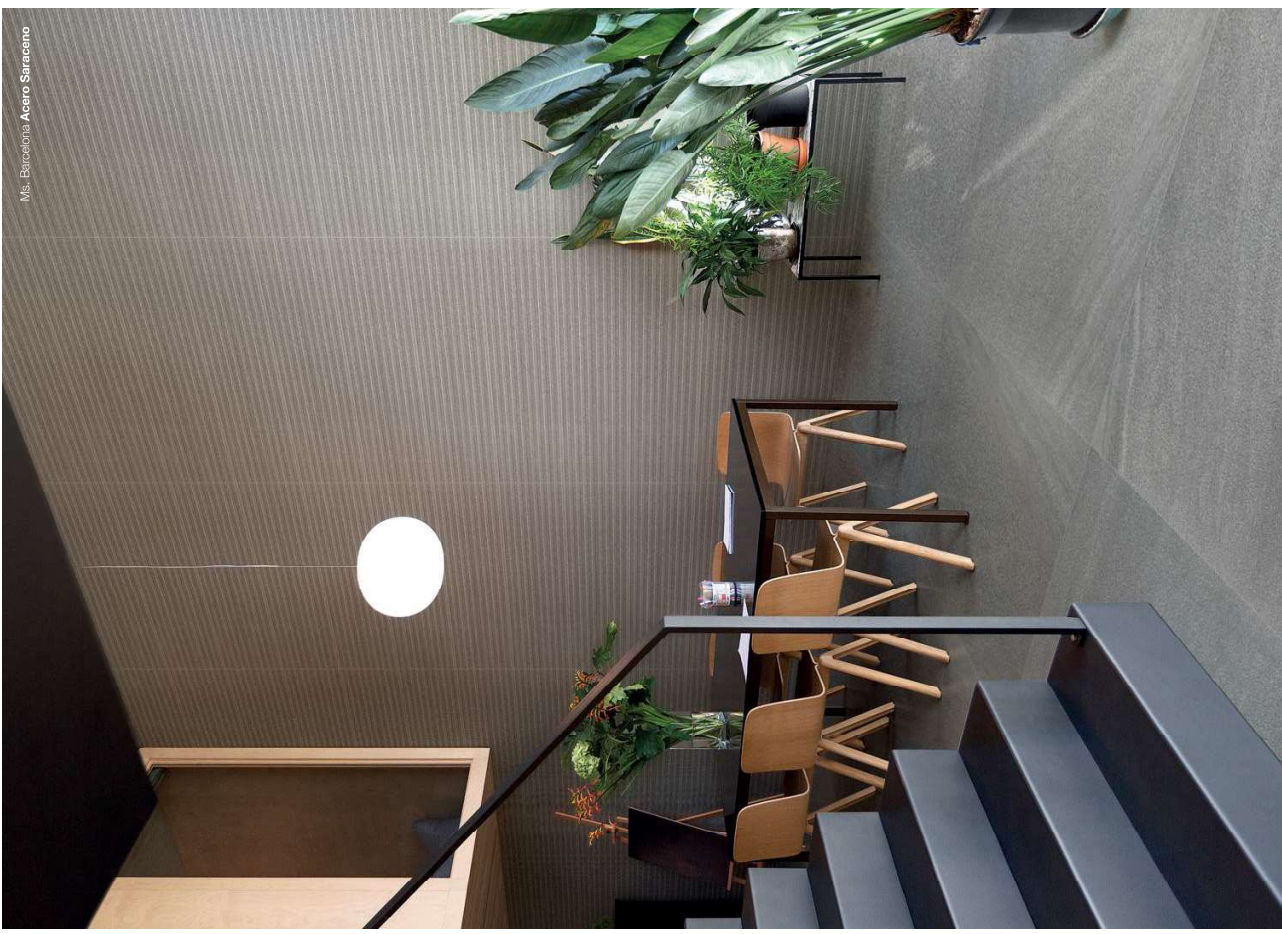

Mood Wall

Wall Tile
Pared

Special Products

Productos Especiales

Ms. Barcelona Acero Saraceno